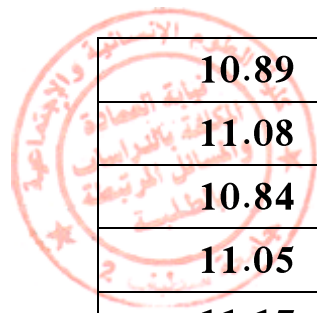

1- قائمة الطلبة المقبولين في السنة الأولى ماستر علم النفس المدرسي فئة 80%:

معدل الترتيب	الاسم	اللقب
13.5	نسبية	بووذن
12.83	عبد الحكيم	بلوشات
13.02	وردة	بومشون
12.89	فاتح	زيتي
12.52	جنى	قديح
12.32	غنية	خامس
12.18	نور الهدى	غربي
12.11	شيماء	لعواشرة
12.41	شهيناز	اوشن
12.03	دنيا	بوشاوي
11.65	ياسمين	ثابتي
12.11	اكرام	شريطي
11.75	فريال	شوية
11.87	نوال	طاهير
11.68	بشرى	فلاحي
11.64	ياسمين	فني
12.01	ندى	مليزي
11.35	ليليا	سليمانى
11.44	نصيرة	مشروب
11.17	نريمان	عاشوري
11.12	ريمة	ذويبي